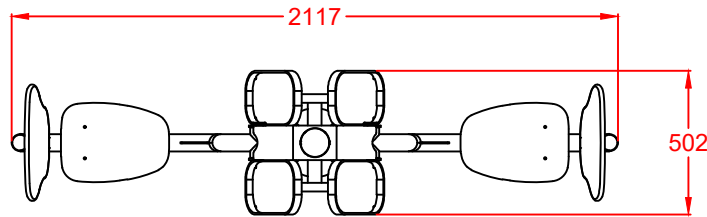

DOCUMENTACIÓN TÉCNICA

Ref.: BS11

Balanza

Fabricado con perfiles metálicos estructurales
Tratamiento de pintura termolacada con imprimación
Polietileno de alta densidad con protección UV
Tornillería de acero inoxidable

Funciones: Desarrollo de la fuerza y mejora en la agilidad y estabilidad de las principales articulaciones de los miembros inferiores.

PERFIL

ALZADO

CIMENTACIÓN

PLANTA

Dibujado		VISTAS Y CIMENTACIÓN		Ref:	BS11
Revisado					
Aprobado					
Descripción:			Escala:	Nº Hoja:	
BIOSALUDABLE METÁLICO "BALANZA"				2/2	
			Fecha:	03-08-16	