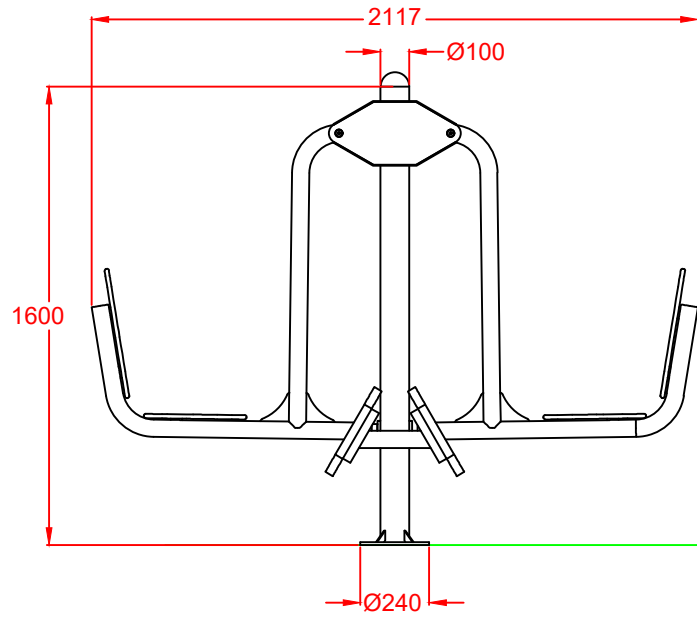

PERFIL

ALZADO

CIMENTACIÓN

PLANTA

Dibujado		VISTAS Y CIMENTACIÓN		Ref:	BS11
Revisado					
Aprobado					
Descripción:			Escala:	Nº Hoja:	
BIOSALUDABLE METÁLICO "BALANZA"				2/2	
			Fecha:	03-08-16