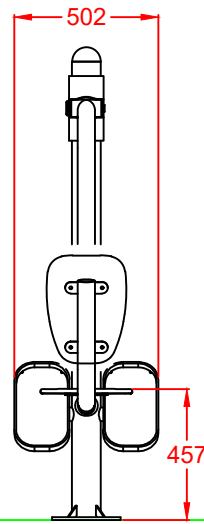

DOCUMENTACIÓN TÉCNICA

Ref.: BS11

Balanza

Fabricado con perfiles metálicos estructurales
Tratamiento de pintura termolacada con imprimación
Polietileno de alta densidad con protección UV
Tornillería de acero inoxidable

Nº de Usuarios: 2 (uno por asiento)

Edades: Todas las edades excepto niños y ancianos.

Instrucciones: Sentado en la silla, apoye los pies en los estribos y empuje hasta llevar a extensión máxima las extremidades inferiores. Repita esta operación varias veces.

Funciones: Desarrollo de la fuerza y mejora en la agilidad y estabilidad de las principales articulaciones de los miembros inferiores.

PERFIL

ALZADO

CIMENTACIÓN

PLANTA

Dibujado		VISTAS Y CIMENTACIÓN		Ref:	BS11
Revisado					
Aprobado					
Descripción:			Escala:	Nº Hoja:	
BIOSALUDABLE METÁLICO "BALANZA"				2/2	
			Fecha:	03-08-16	