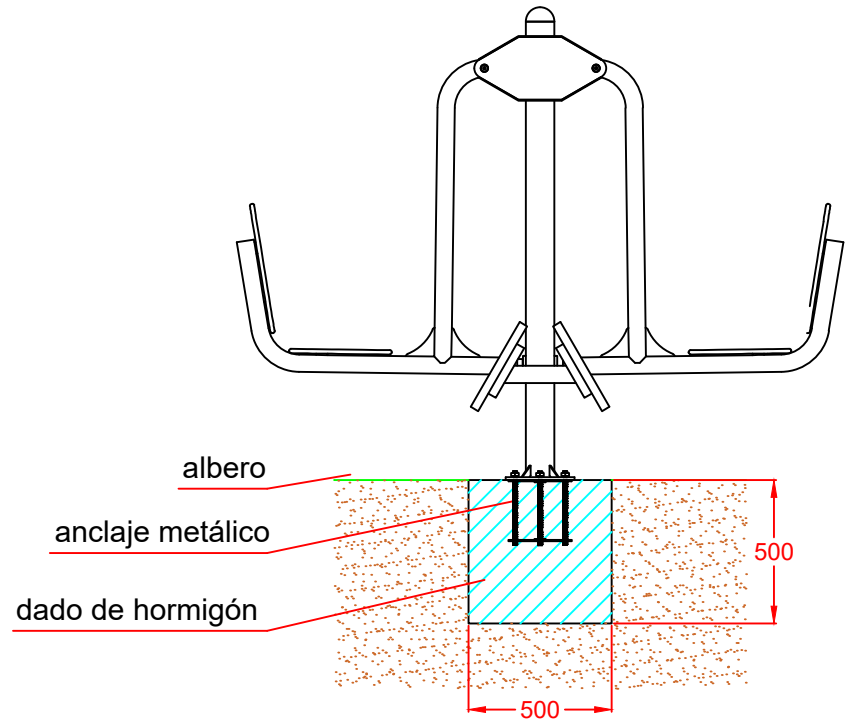

DOCUMENTACIÓN TÉCNICA

Ref.: BS11

Balanza

Fabricado con perfiles metálicos estructurales
Tratamiento de pintura termolacada con imprimación
Polietileno de alta densidad con protección UV
Tornillería de acero inoxidable

Nº de Usuarios: 2 (uno por asiento)

Edades: Todas las edades excepto niños y ancianos.

Instrucciones: Sentado en la silla, apoye los pies en los estribos y empuje hasta llevar a extensión máxima las extremidades inferiores. Repita esta operación varias veces.

Funciones: Desarrollo de la fuerza y mejora en la agilidad y estabilidad de las principales articulaciones de los miembros inferiores.

PERFIL

ALZADO

CIMENTACIÓN

PLANTA

Dibujado		VISTAS Y CIMENTACIÓN		Ref:	BS11
Revisado					
Aprobado					
Descripción:			Escala:	Nº Hoja:	
BIOSALUDABLE METÁLICO "BALANZA"				2/2	
			Fecha:	03-08-16	