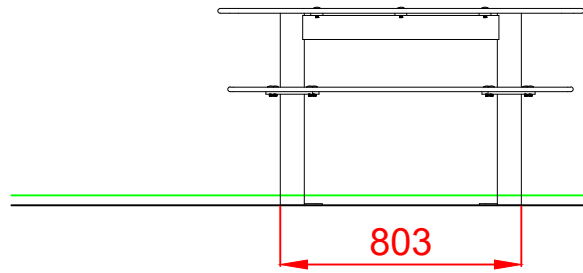

DOCUMENTACIÓN TÉCNICA

Ref.: CGD11

Conjunto Guardería
"Mesita Limón"

UNE EN 1176-1:2018

Edad recomendada de uso: de 0 a 3 años

Altura del asiento: 0,39 m

Componentes plásticos: Polietileno de alta densidad con protección UV

Estructura metálica termolacada

ALZADO

PERFIL IZQUIERDO

PLANTA

ÁREA DE SEGURIDAD
Superficie= 16,50 m²
E:1/2

Dibujado		PLANO 1 VISTAS GENERALES		Ref: CGD11
Revisado				
Aprobado				
Descripción:		Escala:	Nº Hoja	
CONJUNTO GUARDERÍA "MESITA LIMÓN"			2/4	
		Fecha:	01/08/2019	

ALZADO

PERFIL IZQUIERDO

PLANTA

Dibujado		PLANO 3 VISTAS DE DETALLE		Ref: CGD11
Revisado				
Aprobado				
Descripción:		Escala:	Nº Hoja	
CONJUNTO GUARDERÍA "MESITA LIMÓN"			4/4	
		Fecha:	01/08/2019	