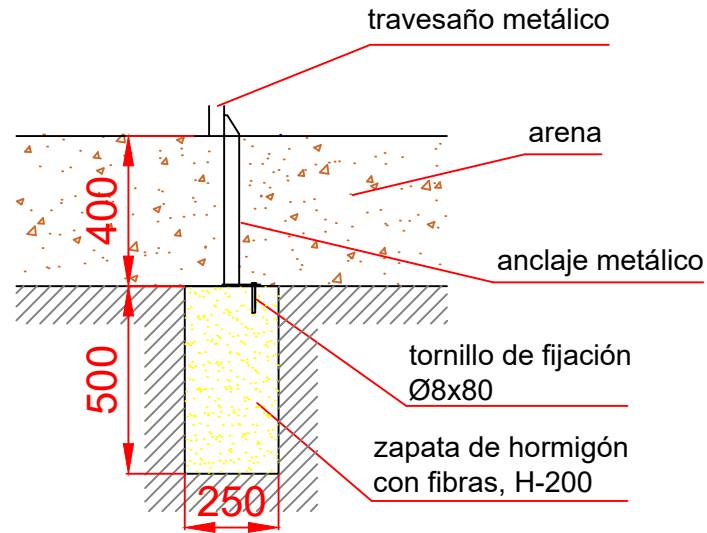

DOCUMENTACIÓN TÉCNICA

Ref.: CGD11

Conjunto Guardería
"Mesita Limón"

UNE EN 1176-1:2018

Edad recomendada de uso: de 0 a 3 años

Altura del asiento: 0,39 m

Componentes plásticos: Polietileno de alta densidad con protección UV

Estructura metálica termolacada

ALZADO

PERFIL IZQUIERDO

PLANTA

ÁREA DE SEGURIDAD
Superficie= 16,50 m²
E:1/2

Dibujado		PLANO 1 VISTAS GENERALES		Ref: CGD11
Revisado				
Aprobado				
Descripción:		Escala:	Nº Hoja	
CONJUNTO GUARDERÍA "MESITA LIMÓN"			2/4	
		Fecha:	01/08/2019	

DETALLES CIMENTACIÓN

ESQUEMA DE CIMENTACIÓN EN ARENA

ESQUEMA DE CIMENTACIÓN EN HORMIGÓN

PLANTA CIMENTACIÓN E 2:1

Dibujado		PLANO 2		Ref:	CGD11
Revisado		CIMENTACIÓN Y ANCLAJES			
Aprobado					
Descripción:			Escala:	Nº Hoja	
CONJUNTO GUARDERÍA				3/4	
"MESITA LIMÓN"			Fecha:	01/08/2019	

ALZADO

PERFIL IZQUIERDO

PLANTA

Dibujado		PLANO 3 VISTAS DE DETALLE		Ref: CGD11
Revisado				
Aprobado				
Descripción:		Escala:	Nº Hoja	
CONJUNTO GUARDERÍA "MESITA LIMÓN"			4/4	
		Fecha:	01/08/2019	