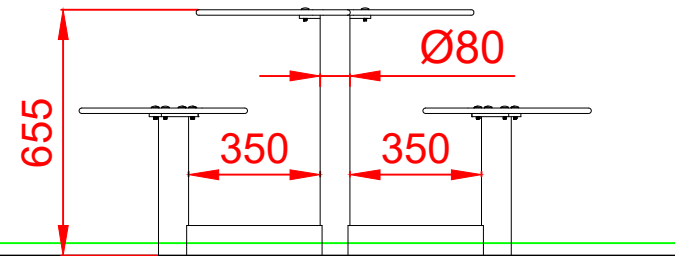

Estructura metálica termolacada

ALZADO

PERFIL IZQUIERDO

PLANTA

ÁREA DE SEGURIDAD
Superficie= 16,50 m²
E:1/2

Dibujado		PLANO 1 VISTAS GENERALES		Ref: CGD11
Revisado				
Aprobado				
Descripción:		Escala:	Nº Hoja	
CONJUNTO GUARDERÍA "MESITA LIMÓN"			2/4	
		Fecha:	01/08/2019	

DETALLES CIMENTACIÓN

ESQUEMA DE CIMENTACIÓN EN ARENA

ESQUEMA DE CIMENTACIÓN EN HORMIGÓN

PLANTA CIMENTACIÓN E 2:1

Dibujado		PLANO 2		Ref:	CGD11
Revisado		CIMENTACIÓN Y ANCLAJES			
Aprobado					
Descripción:			Escala:	Nº Hoja	
CONJUNTO GUARDERÍA				3/4	
"MESITA LIMÓN"			Fecha:	01/08/2019	

ALZADO

PERFIL IZQUIERDO

PLANTA

Dibujado		PLANO 3 VISTAS DE DETALLE		Ref: CGD11
Revisado				
Aprobado				
Descripción:		Escala:	Nº Hoja	
CONJUNTO GUARDERÍA "MESITA LIMÓN"			4/4	
		Fecha:	01/08/2019	