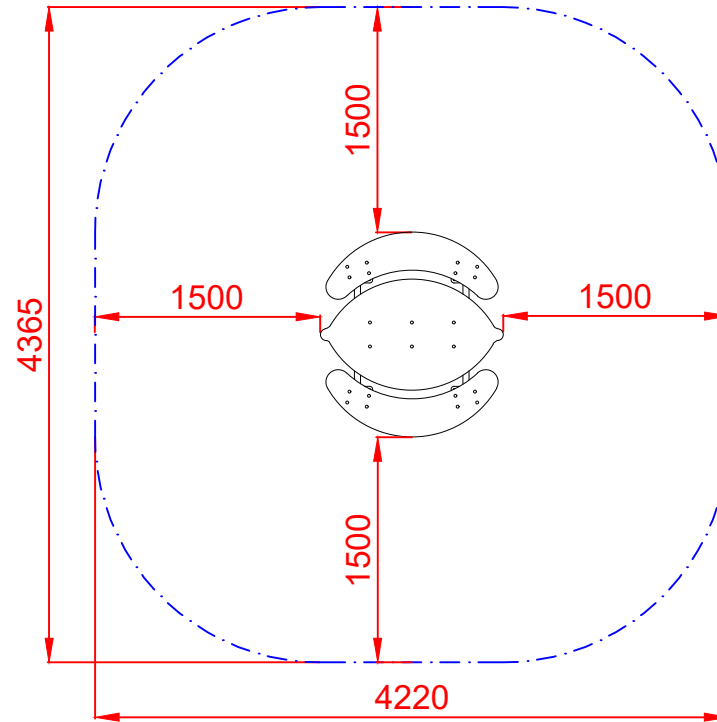

DOCUMENTACIÓN TÉCNICA

Ref.: CGD11

Conjunto Guardería
"Mesita Limón"

UNE EN 1176-1:2018

Edad recomendada de uso: de 0 a 3 años

Altura del asiento: 0,39 m

Componentes plásticos: Polietileno de alta densidad con protección UV

Estructura metálica termolacada

ALZADO

PERFIL IZQUIERDO

PLANTA

ÁREA DE SEGURIDAD
Superficie= 16,50 m²
E:1/2

Dibujado		PLANO 1 VISTAS GENERALES		Ref: CGD11
Revisado				
Aprobado				
Descripción:		Escala:	Nº Hoja	
CONJUNTO GUARDERÍA "MESITA LIMÓN"			2/4	
		Fecha:	01/08/2019	

DETALLES CIMENTACIÓN

ESQUEMA DE CIMENTACIÓN EN ARENA

ESQUEMA DE CIMENTACIÓN EN HORMIGÓN

PLANTA CIMENTACIÓN E 2:1

Dibujado		PLANO 2		Ref:	CGD11
Revisado		CIMENTACIÓN Y ANCLAJES			
Aprobado					
Descripción:			Escala:	Nº Hoja	
CONJUNTO GUARDERÍA				3/4	
"MESITA LIMÓN"			Fecha:	01/08/2019	

ALZADO

PERFIL IZQUIERDO

PLANTA

Dibujado		PLANO 3 VISTAS DE DETALLE		Ref: CGD11
Revisado				
Aprobado				
Descripción:		Escala:	Nº Hoja	
CONJUNTO GUARDERÍA "MESITA LIMÓN"			4/4	
		Fecha:	01/08/2019	