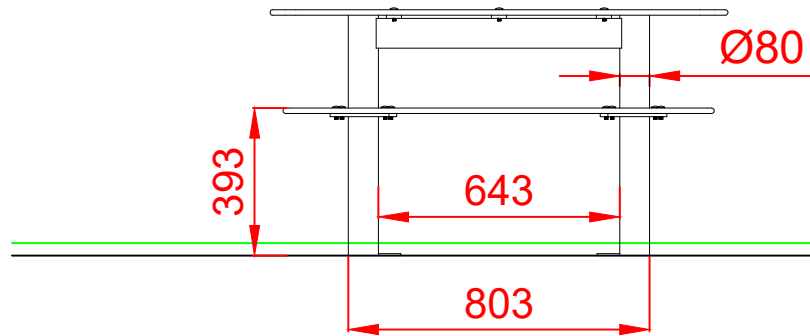

DOCUMENTACIÓN TÉCNICA

Ref.: CGD11

Conjunto Guardería
"Mesita Limón"

UNE EN 1176-1:2018

Edad recomendada de uso: de 0 a 3 años

Altura del asiento: 0,39 m

Componentes plásticos: Polietileno de alta densidad con protección UV

Estructura metálica termolacada

ALZADO

PERFIL IZQUIERDO

PLANTA

ÁREA DE SEGURIDAD
Superficie= 16,50 m²
E:1/2

Dibujado		PLANO 1 VISTAS GENERALES		Ref: CGD11
Revisado				
Aprobado				
Descripción:		Escala:	Nº Hoja	
CONJUNTO GUARDERÍA "MESITA LIMÓN"			2/4	
		Fecha:	01/08/2019	

DETALLES CIMENTACIÓN

ESQUEMA DE CIMENTACIÓN EN ARENA

ESQUEMA DE CIMENTACIÓN EN HORMIGÓN

PLANTA CIMENTACIÓN E 2:1

Dibujado		PLANO 2		Ref:	CGD11
Revisado		CIMENTACIÓN Y ANCLAJES			
Aprobado					
Descripción:			Escala:	Nº Hoja	
CONJUNTO GUARDERÍA				3/4	
"MESITA LIMÓN"			Fecha:	01/08/2019	

ALZADO

PERFIL IZQUIERDO

PLANTA

Dibujado		PLANO 3 VISTAS DE DETALLE		Ref: CGD11
Revisado				
Aprobado				
Descripción:		Escala:	Nº Hoja	
CONJUNTO GUARDERÍA "MESITA LIMÓN"			4/4	
		Fecha:	01/08/2019	