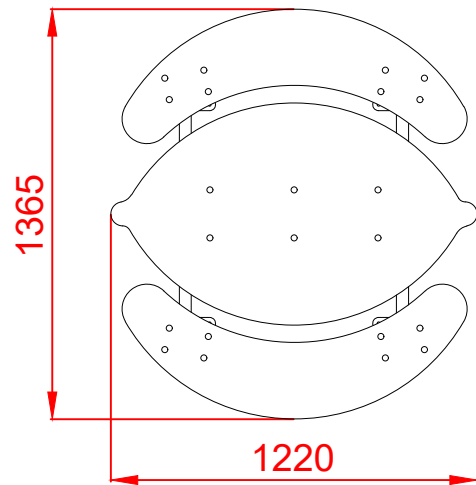

DOCUMENTACIÓN TÉCNICA

Ref.: CGD11

Conjunto Guardería
"Mesita Limón"

UNE EN 1176-1:2018

Edad recomendada de uso: de 0 a 3 años

Altura del asiento: 0,39 m

Componentes plásticos: Polietileno de alta densidad con protección UV

Estructura metálica termolacada

ALZADO

PERFIL IZQUIERDO

PLANTA

ÁREA DE SEGURIDAD
Superficie= 16,50 m²
E:1/2

Dibujado		PLANO 1 VISTAS GENERALES		Ref: CGD11
Revisado				
Aprobado				
Descripción:		Escala:	Nº Hoja	
CONJUNTO GUARDERÍA "MESITA LIMÓN"			2/4	
		Fecha:	01/08/2019	

DETALLES CIMENTACIÓN

ESQUEMA DE CIMENTACIÓN EN ARENA

ESQUEMA DE CIMENTACIÓN EN HORMIGÓN

PLANTA CIMENTACIÓN E 2:1

Dibujado		PLANO 2		Ref:	CGD11
Revisado		CIMENTACIÓN Y ANCLAJES			
Aprobado					
Descripción:			Escala:	Nº Hoja	
CONJUNTO GUARDERÍA				3/4	
"MESITA LIMÓN"			Fecha:	01/08/2019	

ALZADO

PERFIL IZQUIERDO

PLANTA

Dibujado		PLANO 3 VISTAS DE DETALLE		Ref: CGD11
Revisado				
Aprobado				
Descripción:		Escala:	Nº Hoja	
CONJUNTO GUARDERÍA "MESITA LIMÓN"			4/4	
		Fecha:	01/08/2019	