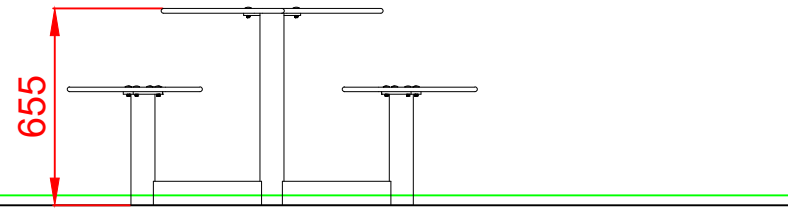

DOCUMENTACIÓN TÉCNICA

Ref.: CGD11

Conjunto Guardería
"Mesita Limón"

UNE EN 1176-1:2018

Edad recomendada de uso: de 0 a 3 años

Altura del asiento: 0,39 m

Componentes plásticos: Polietileno de alta densidad con protección UV

Estructura metálica termolacada

ALZADO

PERFIL IZQUIERDO

PLANTA

ÁREA DE SEGURIDAD
Superficie= 16,50 m²
E:1/2

Dibujado		PLANO 1 VISTAS GENERALES		Ref: CGD11
Revisado				
Aprobado				
Descripción:		Escala:	Nº Hoja	
CONJUNTO GUARDERÍA "MESITA LIMÓN"			2/4	
		Fecha:	01/08/2019	