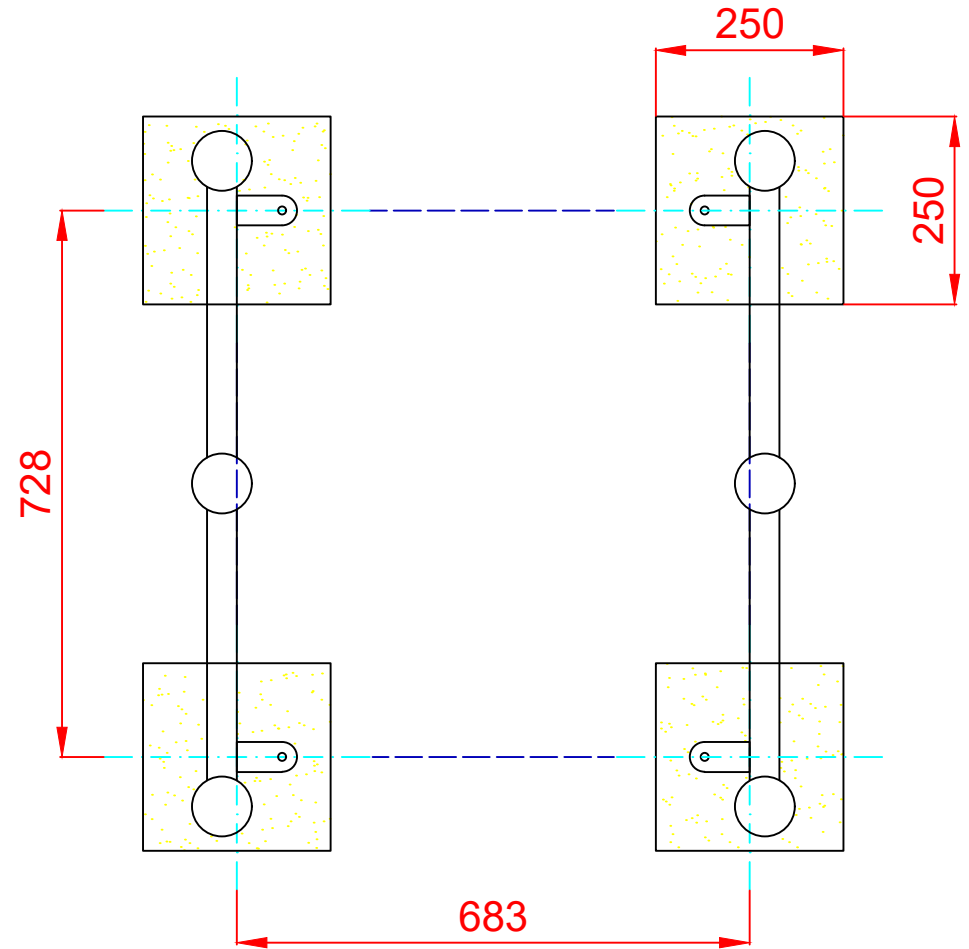

DOCUMENTACIÓN TÉCNICA

Ref.: CGD11

Conjunto Guardería
"Mesita Limón"

UNE EN 1176-1:2018

Edad recomendada de uso: de 0 a 3 años

Altura del asiento: 0,39 m

Componentes plásticos: Polietileno de alta densidad con protección UV

Estructura metálica termolacada

ALZADO

PERFIL IZQUIERDO

PLANTA

ÁREA DE SEGURIDAD
Superficie= 16,50 m²
E:1/2

Dibujado		PLANO 1 VISTAS GENERALES		Ref: CGD11
Revisado				
Aprobado				
Descripción:		Escala:	Nº Hoja	
CONJUNTO GUARDERÍA "MESITA LIMÓN"			2/4	
		Fecha:	01/08/2019	

DETALLES CIMENTACIÓN

ESQUEMA DE CIMENTACIÓN EN ARENA

ESQUEMA DE CIMENTACIÓN EN HORMIGÓN

PLANTA CIMENTACIÓN E 2:1

Dibujado		PLANO 2		Ref:	CGD11
Revisado		CIMENTACIÓN Y ANCLAJES			
Aprobado					
Descripción:			Escala:	Nº Hoja	
CONJUNTO GUARDERÍA				3/4	
"MESITA LIMÓN"			Fecha:	01/08/2019	

ALZADO

PERFIL IZQUIERDO

PLANTA

Dibujado		PLANO 3 VISTAS DE DETALLE		Ref: CGD11
Revisado				
Aprobado				
Descripción:		Escala:	Nº Hoja	
CONJUNTO GUARDERÍA "MESITA LIMÓN"			4/4	
		Fecha:	01/08/2019	