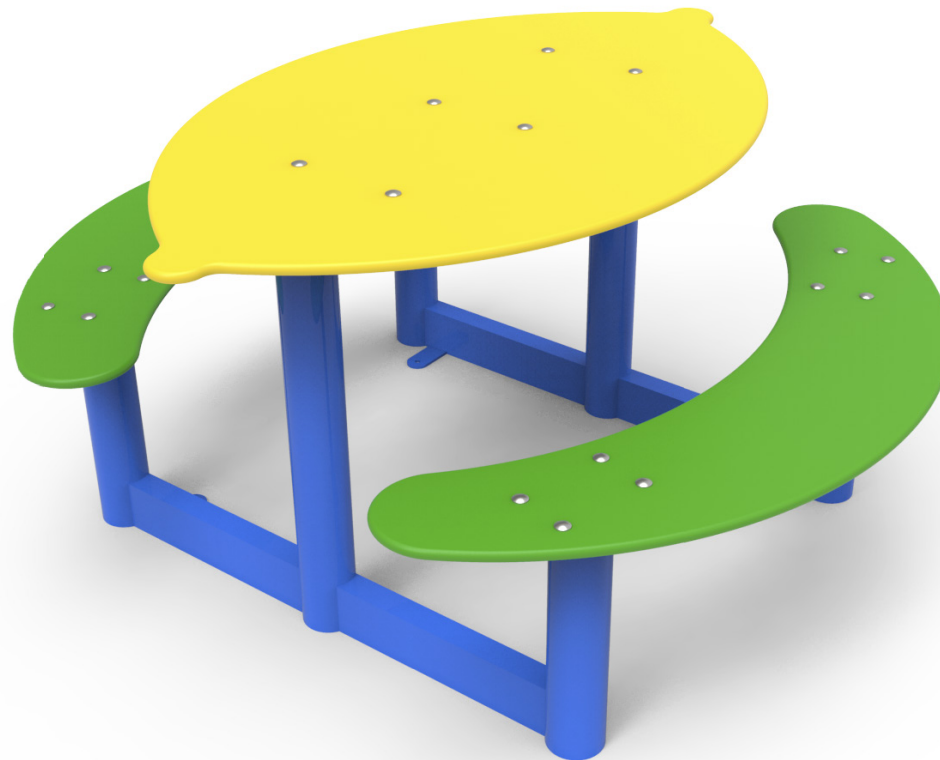

DOCUMENTACIÓN TÉCNICA

Ref.: CGD11

Conjunto Guardería
"Mesita Limón"

UNE EN 1176-1:2018

Edad recomendada de uso: de 0 a 3 años

Altura del asiento: 0,39 m

Componentes plásticos: Polietileno de alta densidad con protección UV

Estructura metálica termolacada

ALZADO

PERFIL IZQUIERDO

PLANTA

ÁREA DE SEGURIDAD
Superficie= 16,50 m²
E:1/2

Dibujado		PLANO 1 VISTAS GENERALES		Ref: CGD11
Revisado				
Aprobado				
Descripción:		Escala:	Nº Hoja	
CONJUNTO GUARDERÍA "MESITA LIMÓN"			2/4	
		Fecha:	01/08/2019	

ALZADO

PERFIL IZQUIERDO

PLANTA

Dibujado		PLANO 3 VISTAS DE DETALLE		Ref: CGD11
Revisado				
Aprobado				
Descripción:		Escala:	Nº Hoja	
CONJUNTO GUARDERÍA "MESITA LIMÓN"			4/4	
		Fecha:	01/08/2019	