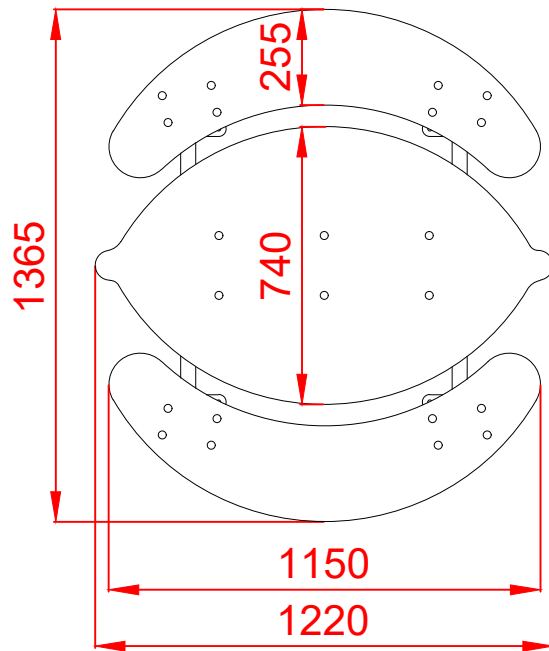

DOCUMENTACIÓN TÉCNICA

Ref.: CGD11

Conjunto Guardería
"Mesita Limón"

UNE EN 1176-1:2018

Edad recomendada de uso: de 0 a 3 años

Altura del asiento: 0,39 m

Componentes plásticos: Polietileno de alta densidad con protección UV

Estructura metálica termolacada

ALZADO

PERFIL IZQUIERDO

PLANTA

ÁREA DE SEGURIDAD
Superficie= 16,50 m²
E:1/2

Dibujado		PLANO 1 VISTAS GENERALES		Ref: CGD11
Revisado				
Aprobado				
Descripción:		Escala:	Nº Hoja	
CONJUNTO GUARDERÍA "MESITA LIMÓN"			2/4	
		Fecha:	01/08/2019	

DETALLES CIMENTACIÓN

ESQUEMA DE CIMENTACIÓN EN ARENA

ESQUEMA DE CIMENTACIÓN EN HORMIGÓN

PLANTA CIMENTACIÓN E 2:1

Dibujado		PLANO 2		Ref:	CGD11
Revisado		CIMENTACIÓN Y ANCLAJES			
Aprobado					
Descripción:			Escala:	Nº Hoja	
CONJUNTO GUARDERÍA				3/4	
"MESITA LIMÓN"			Fecha:	01/08/2019	

ALZADO

PERFIL IZQUIERDO

PLANTA

Dibujado		PLANO 3 VISTAS DE DETALLE		Ref: CGD11
Revisado				
Aprobado				
Descripción:		Escala:	Nº Hoja	
CONJUNTO GUARDERÍA "MESITA LIMÓN"			4/4	
		Fecha:	01/08/2019	