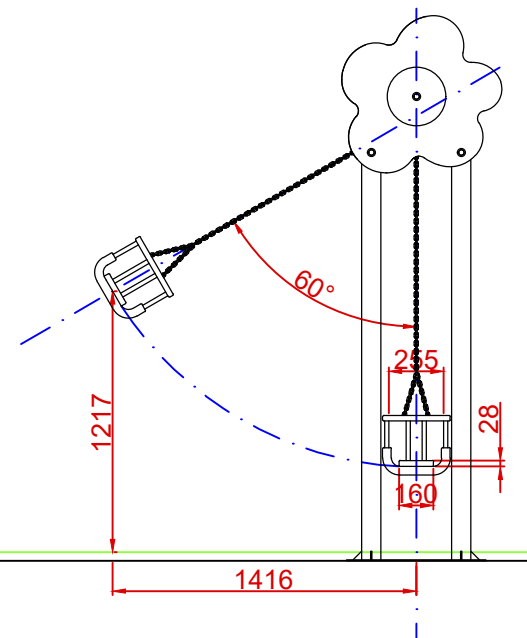

DOCUMENTACIÓN TÉCNICA

Ref.: CLP05CC

Columpio “Flor Asientos Cuna”

UNE EN 1176-1:2018

UNE EN 1176-2:2018

Altura libre de caída: 1,22 m
Edad recomendada de uso: de 0 a 3 años
Componentes plásticos: Polietileno de alta densidad con protección UV
Postes en acero termolacado
Larguero metálico galvanizado
Cadenas de columpio galvanizadas
Tornillería protegida con tapones de polipropileno
Asiento cuna

ALZADO

PERFIL

AREA DE SEGURIDAD

Superficie= 20,14 m²

E: 1/2

ZONA LIBRE DE OBSTACULOS

PLANTA

Dibujado		PLANO 1		Ref: CLP05CC
Revisado		VISTAS GENERALES		
Aprobado				
Descripción:		Escala:	Nº Hoja	
COLUMPIO FLOR			2/4	
ASIENTOS CUNA		Fecha:	25/06/2019	

DETALLES CIMENTACIÓN

ESQUEMA DE CIMENTACIÓN EN ARENA

PLANTA CIMENTACIÓN

ESQUEMA DE CIMENTACIÓN EN HORMIGÓN

Dibujado		PLANO 2		Ref: CLP05CC
Revisado		CIMENTACIÓN Y ANCLAJES		
Aprobado				
Descripción:			Escala:	Nº Hoja
COLUMPIO FLOR ASIENTOS CUNA				3/4
			Fecha:	25/06/2019

ALZADO

PERFIL

PLANTA

Dibujado		PLANO 3 VISTAS DE DETALLE	Ref:	CLP05CC
Revisado				
Aprobado				
Descripción:		COLUMPIO FLOR ASIENTOS CUNA	Escala:	Nº Hoja 4/4
			Fecha:	25/06/2019