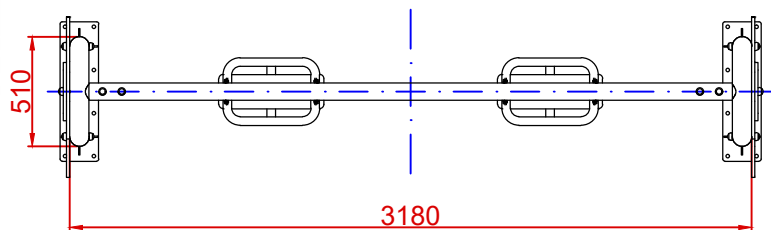

DOCUMENTACIÓN TÉCNICA

Ref.: CLP05CC

Columpio “Flor Asientos Cuna”

UNE EN 1176-1:2018

UNE EN 1176-2:2018

Altura libre de caída: 1,22 m
Edad recomendada de uso: de 0 a 3 años
Componentes plásticos: Polietileno de alta densidad con protección UV
Postes en acero termolacado
Larguero metálico galvanizado
Cadenas de columpio galvanizadas
Tornillería protegida con tapones de polipropileno
Asiento cuna

ALZADO

PERFIL

AREA DE SEGURIDAD

Superficie= 20,14 m²

E: 1/2

ZONA LIBRE DE OBSTACULOS

PLANTA

Dibujado		PLANO 1		Ref: CLP05CC
Revisado		VISTAS GENERALES		
Aprobado				
Descripción:		Escala:	Nº Hoja	
COLUMPIO FLOR			2/4	
ASIENTOS CUNA		Fecha:	25/06/2019	

DETALLES CIMENTACIÓN

ESQUEMA DE CIMENTACIÓN EN ARENA

PLANTA CIMENTACIÓN

ESQUEMA DE CIMENTACIÓN EN HORMIGÓN

Dibujado		PLANO 2		Ref: CLP05CC
Revisado		CIMENTACIÓN Y ANCLAJES		
Aprobado				
Descripción:			Escala:	Nº Hoja
COLUMPIO FLOR ASIENTOS CUNA				3/4
			Fecha:	25/06/2019

ALZADO

PERFIL

PLANTA

Dibujado		PLANO 3 VISTAS DE DETALLE	Ref:	CLP05CC
Revisado				
Aprobado				
Descripción:		COLUMPIO FLOR ASIENTOS CUNA	Escala:	Nº Hoja 4/4
			Fecha:	25/06/2019