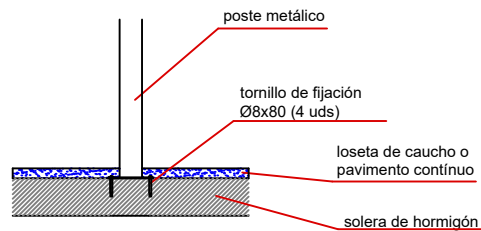

ALZADO

PERFIL

AREA DE SEGURIDAD

Superficie= 20,14 m²

E: 1/2

ZONA LIBRE DE OBSTACULOS

PLANTA

Dibujado		PLANO 1		Ref: CLP05CC
Revisado		VISTAS GENERALES		
Aprobado				
Descripción:		Escala:	Nº Hoja	
COLUMPIO FLOR			2/4	
ASIENTOS CUNA		Fecha:	25/06/2019	

DETALLES CIMENTACIÓN

ESQUEMA DE CIMENTACIÓN EN ARENA

PLANTA CIMENTACIÓN

ESQUEMA DE CIMENTACIÓN EN HORMIGÓN

Dibujado		PLANO 2		Ref: CLP05CC
Revisado		CIMENTACIÓN Y ANCLAJES		
Aprobado				
Descripción:			Escala:	Nº Hoja
COLUMPIO FLOR ASIENTOS CUNA				3/4
			Fecha:	25/06/2019

ALZADO

PERFIL

PLANTA

Dibujado		PLANO 3 VISTAS DE DETALLE	Ref:	CLP05CC
Revisado				
Aprobado				
Descripción:		COLUMPIO FLOR ASIENTOS CUNA	Escala:	Nº Hoja 4/4
			Fecha:	25/06/2019