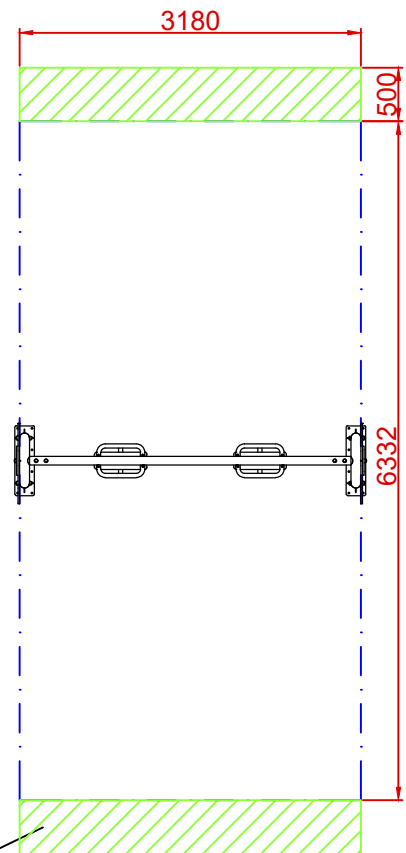

DOCUMENTACIÓN TÉCNICA

Ref.: CLP05CC

Columpio “Flor Asientos Cuna”

UNE EN 1176-1:2018

UNE EN 1176-2:2018

Altura libre de caída: 1,22 m
Edad recomendada de uso: de 0 a 3 años
Componentes plásticos: Polietileno de alta densidad con protección UV
Postes en acero termolacado
Larguero metálico galvanizado
Cadenas de columpio galvanizadas
Tornillería protegida con tapones de polipropileno
Asiento cuna

ALZADO

PERFIL

AREA DE SEGURIDAD

Superficie= 20,14 m²

E: 1/2

ZONA LIBRE DE OBSTACULOS

PLANTA

Dibujado		PLANO 1		Ref: CLP05CC
Revisado		VISTAS GENERALES		
Aprobado				
Descripción:		Escala:	Nº Hoja	
COLUMPIO FLOR			2/4	
ASIENTOS CUNA		Fecha:	25/06/2019	

ALZADO

PERFIL

PLANTA

Dibujado		PLANO 3 VISTAS DE DETALLE	Ref:	CLP05CC
Revisado				
Aprobado				
Descripción:		COLUMPIO FLOR ASIENTOS CUNA	Escala:	Nº Hoja 4/4
			Fecha:	25/06/2019