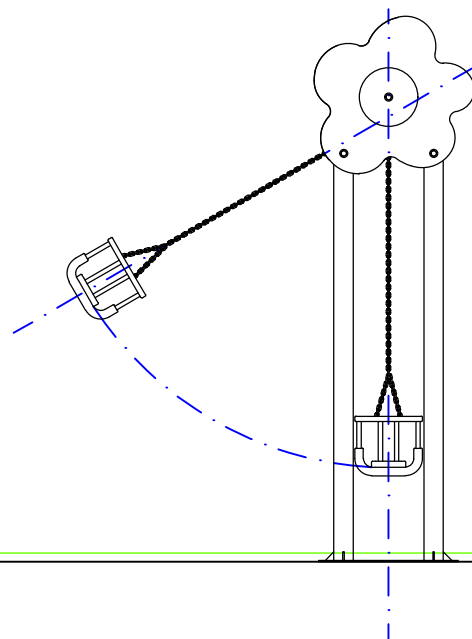

DOCUMENTACIÓN TÉCNICA

Ref.: CLP05CC

Columpio “Flor Asientos Cuna”

UNE EN 1176-1:2018

UNE EN 1176-2:2018

Altura libre de caída: 1,22 m
Edad recomendada de uso: de 0 a 3 años
Componentes plásticos: Polietileno de alta densidad con protección UV
Postes en acero termolacado
Larguero metálico galvanizado
Cadenas de columpio galvanizadas
Tornillería protegida con tapones de polipropileno
Asiento cuna

ALZADO

PERFIL

AREA DE SEGURIDAD

Superficie= 20,14 m²

E: 1/2

ZONA LIBRE DE OBSTACULOS

PLANTA

Dibujado		PLANO 1		Ref: CLP05CC
Revisado		VISTAS GENERALES		
Aprobado				
Descripción:		Escala:	Nº Hoja	
COLUMPIO FLOR			2/4	
ASIENTOS CUNA		Fecha:	25/06/2019	

ALZADO

PERFIL

PLANTA

Dibujado		PLANO 3 VISTAS DE DETALLE	Ref:	CLP05CC
Revisado				
Aprobado				
Descripción:		COLUMPIO FLOR ASIENTOS CUNA	Escala:	Nº Hoja 4/4
			Fecha:	25/06/2019