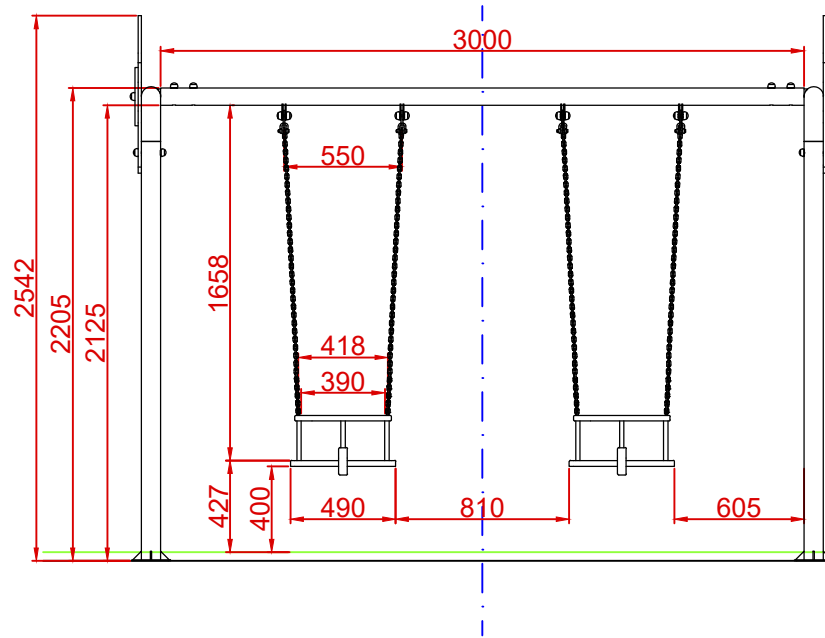

DOCUMENTACIÓN TÉCNICA

Ref.: CLP05CC

Columpio “Flor Asientos Cuna”

UNE EN 1176-1:2018

UNE EN 1176-2:2018

Altura libre de caída: 1,22 m
Edad recomendada de uso: de 0 a 3 años
Componentes plásticos: Polietileno de alta densidad con protección UV
Postes en acero termolacado
Larguero metálico galvanizado
Cadenas de columpio galvanizadas
Tornillería protegida con tapones de polipropileno
Asiento cuna

ALZADO

PERFIL

AREA DE SEGURIDAD

Superficie= 20,14 m²

E: 1/2

ZONA LIBRE DE OBSTACULOS

PLANTA

Dibujado		PLANO 1		Ref: CLP05CC
Revisado		VISTAS GENERALES		
Aprobado				
Descripción:		Escala:	Nº Hoja	
COLUMPIO FLOR			2/4	
ASIENTOS CUNA		Fecha:	25/06/2019	

DETALLES CIMENTACIÓN

ESQUEMA DE CIMENTACIÓN EN ARENA

PLANTA CIMENTACIÓN

ESQUEMA DE CIMENTACIÓN EN HORMIGÓN

Dibujado		PLANO 2		Ref: CLP05CC
Revisado		CIMENTACIÓN Y ANCLAJES		
Aprobado				
Descripción:			Escala:	Nº Hoja
COLUMPIO FLOR ASIENTOS CUNA				3/4
			Fecha:	25/06/2019

ALZADO

PERFIL

PLANTA

Dibujado		PLANO 3 VISTAS DE DETALLE	Ref:	CLP05CC
Revisado				
Aprobado				
Descripción:		COLUMPIO FLOR ASIENTOS CUNA	Escala:	Nº Hoja 4/4
			Fecha:	25/06/2019