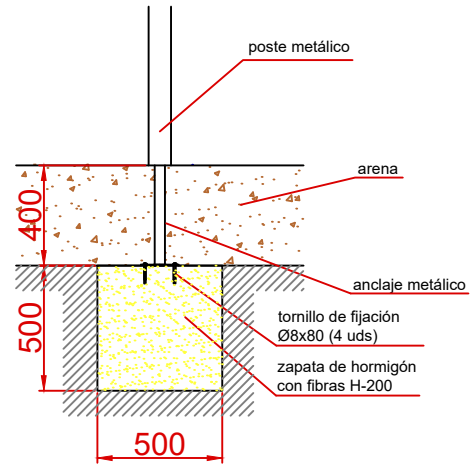

DOCUMENTACIÓN TÉCNICA

Ref.: CLP05CC

Columpio “Flor Asientos Cuna”

UNE EN 1176-1:2018

UNE EN 1176-2:2018

Altura libre de caída: 1,22 m
Edad recomendada de uso: de 0 a 3 años
Componentes plásticos: Polietileno de alta densidad con protección UV
Postes en acero termolacado
Larguero metálico galvanizado
Cadenas de columpio galvanizadas
Tornillería protegida con tapones de polipropileno
Asiento cuna

ALZADO

PERFIL

AREA DE SEGURIDAD

Superficie= 20,14 m²

E: 1/2

ZONA LIBRE DE OBSTACULOS

PLANTA

Dibujado		PLANO 1		Ref: CLP05CC
Revisado		VISTAS GENERALES		
Aprobado				
Descripción:		Escala:	Nº Hoja	
COLUMPIO FLOR			2/4	
ASIENTOS CUNA		Fecha:	25/06/2019	

DETALLES CIMENTACIÓN

ESQUEMA DE CIMENTACIÓN EN ARENA

PLANTA CIMENTACIÓN

ESQUEMA DE CIMENTACIÓN EN HORMIGÓN

Dibujado		PLANO 2		Ref: CLP05CC
Revisado		CIMENTACIÓN Y ANCLAJES		
Aprobado				
Descripción:			Escala:	Nº Hoja
COLUMPIO FLOR ASIENTOS CUNA				3/4
			Fecha:	25/06/2019

ALZADO

PERFIL

PLANTA

Dibujado		PLANO 3 VISTAS DE DETALLE	Ref:	CLP05CC
Revisado				
Aprobado				
Descripción:		COLUMPIO FLOR ASIENTOS CUNA	Escala:	Nº Hoja 4/4
			Fecha:	25/06/2019