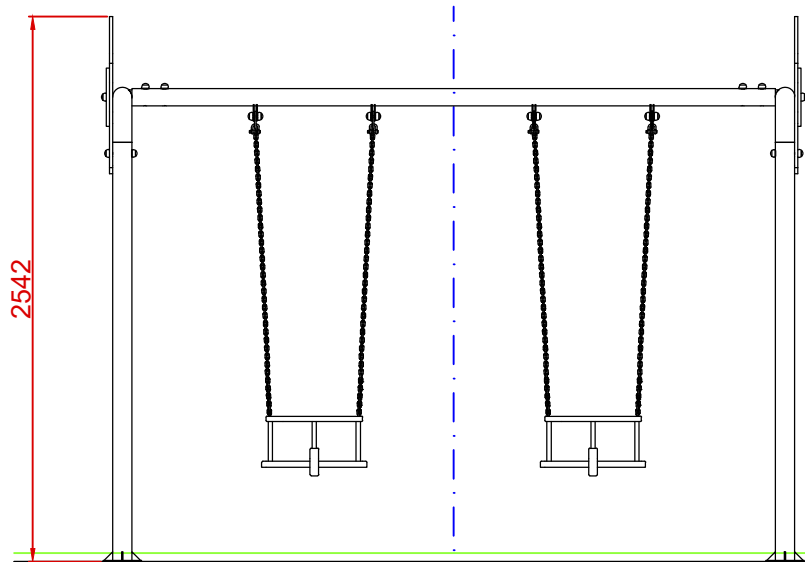

DOCUMENTACIÓN TÉCNICA

Ref.: CLP05CC

Columpio “Flor Asientos Cuna”

UNE EN 1176-1:2018

UNE EN 1176-2:2018

Altura libre de caída: 1,22 m
Edad recomendada de uso: de 0 a 3 años
Componentes plásticos: Polietileno de alta densidad con protección UV
Postes en acero termolacado
Larguero metálico galvanizado
Cadenas de columpio galvanizadas
Tornillería protegida con tapones de polipropileno
Asiento cuna

ALZADO

PERFIL

AREA DE SEGURIDAD

Superficie= 20,14 m²

E: 1/2

ZONA LIBRE DE OBSTACULOS

PLANTA

Dibujado		PLANO 1		Ref: CLP05CC
Revisado		VISTAS GENERALES		
Aprobado				
Descripción:		Escala:	Nº Hoja	
COLUMPIO FLOR			2/4	
ASIENTOS CUNA		Fecha:	25/06/2019	

DETALLES CIMENTACIÓN

ESQUEMA DE CIMENTACIÓN EN ARENA

PLANTA CIMENTACIÓN

ESQUEMA DE CIMENTACIÓN EN HORMIGÓN

Dibujado		PLANO 2		Ref: CLP05CC
Revisado		CIMENTACIÓN Y ANCLAJES		
Aprobado				
Descripción:			Escala:	Nº Hoja
COLUMPIO FLOR ASIENTOS CUNA				3/4
			Fecha:	25/06/2019

ALZADO

PERFIL

PLANTA

Dibujado		PLANO 3 VISTAS DE DETALLE	Ref:	CLP05CC
Revisado				
Aprobado				
Descripción:		COLUMPIO FLOR ASIENTOS CUNA	Escala:	Nº Hoja 4/4
			Fecha:	25/06/2019