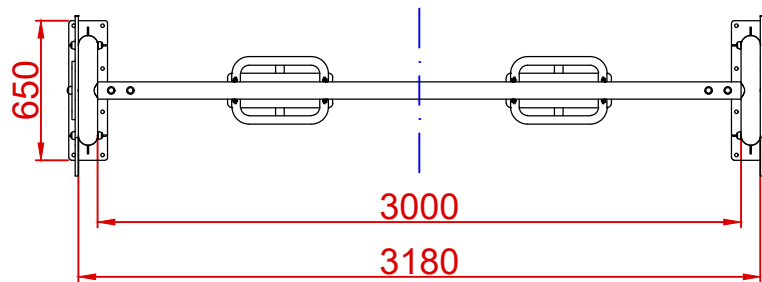

DOCUMENTACIÓN TÉCNICA

Ref.: CLP05CC

Columpio “Flor Asientos Cuna”

UNE EN 1176-1:2018

UNE EN 1176-2:2018

Altura libre de caída: 1,22 m
Edad recomendada de uso: de 0 a 3 años
Componentes plásticos: Polietileno de alta densidad con protección UV
Postes en acero termolacado
Larguero metálico galvanizado
Cadenas de columpio galvanizadas
Tornillería protegida con tapones de polipropileno
Asiento cuna

ALZADO

PERFIL

AREA DE SEGURIDAD

Superficie= 20,14 m²

E: 1/2

ZONA LIBRE DE OBSTACULOS

PLANTA

Dibujado		PLANO 1		Ref: CLP05CC
Revisado		VISTAS GENERALES		
Aprobado				
Descripción:		Escala:	Nº Hoja	
COLUMPIO FLOR			2/4	
ASIENTOS CUNA		Fecha:	25/06/2019	

DETALLES CIMENTACIÓN

ESQUEMA DE CIMENTACIÓN EN ARENA

PLANTA CIMENTACIÓN

ESQUEMA DE CIMENTACIÓN EN HORMIGÓN

Dibujado		PLANO 2		Ref: CLP05CC
Revisado		CIMENTACIÓN Y ANCLAJES		
Aprobado				
Descripción:			Escala:	Nº Hoja
COLUMPIO FLOR ASIENTOS CUNA				3/4
			Fecha:	25/06/2019

ALZADO

PERFIL

PLANTA

Dibujado		PLANO 3 VISTAS DE DETALLE	Ref:	CLP05CC
Revisado				
Aprobado				
Descripción:		COLUMPIO FLOR ASIENTOS CUNA	Escala:	Nº Hoja 4/4
			Fecha:	25/06/2019