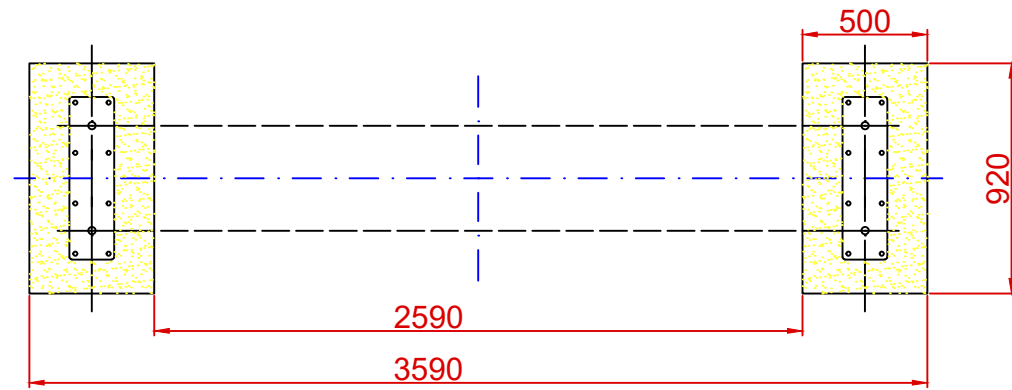

DOCUMENTACIÓN TÉCNICA

Ref.: CLP05CC

Columpio “Flor Asientos Cuna”

UNE EN 1176-1:2018

UNE EN 1176-2:2018

Altura libre de caída: 1,22 m
Edad recomendada de uso: de 0 a 3 años
Componentes plásticos: Polietileno de alta densidad con protección UV
Postes en acero termolacado
Larguero metálico galvanizado
Cadenas de columpio galvanizadas
Tornillería protegida con tapones de polipropileno
Asiento cuna

ALZADO

PERFIL

AREA DE SEGURIDAD

Superficie= 20,14 m²

E: 1/2

ZONA LIBRE DE OBSTACULOS

PLANTA

Dibujado		PLANO 1		Ref: CLP05CC
Revisado		VISTAS GENERALES		
Aprobado				
Descripción:		Escala:	Nº Hoja	
COLUMPIO FLOR			2/4	
ASIENTOS CUNA		Fecha:	25/06/2019	

DETALLES CIMENTACIÓN

ESQUEMA DE CIMENTACIÓN EN ARENA

PLANTA CIMENTACIÓN

ESQUEMA DE CIMENTACIÓN EN HORMIGÓN

Dibujado		PLANO 2		Ref: CLP05CC
Revisado		CIMENTACIÓN Y ANCLAJES		
Aprobado				
Descripción:			Escala:	Nº Hoja
COLUMPIO FLOR ASIENTOS CUNA				3/4
			Fecha:	25/06/2019

ALZADO

PERFIL

PLANTA

Dibujado		PLANO 3 VISTAS DE DETALLE	Ref:	CLP05CC
Revisado				
Aprobado				
Descripción:		COLUMPIO FLOR ASIENTOS CUNA	Escala:	Nº Hoja 4/4
			Fecha:	25/06/2019