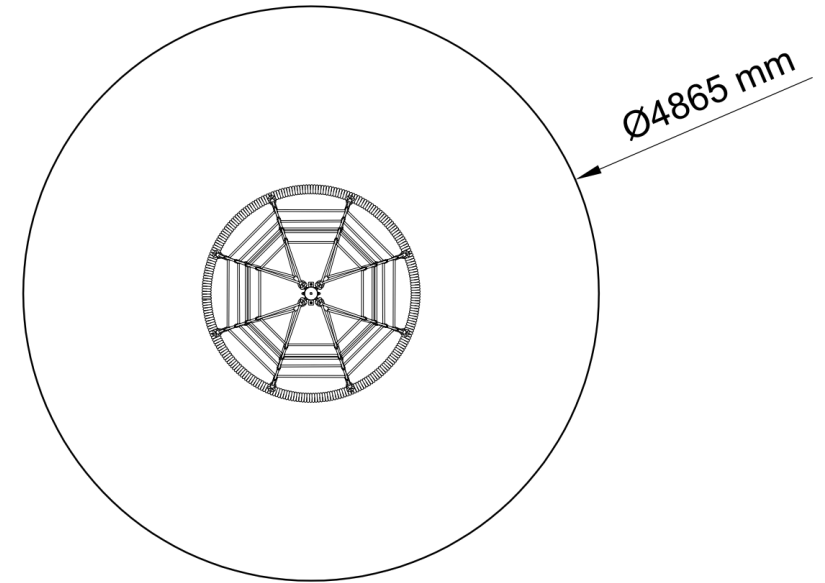

DOCUMENTACIÓN TÉCNICA

Ref.: TRP14

Red Cono Redonda 360°

UNE EN 1176-1:2018

Altura libre de caída: 2,64 m

Edad recomendada de uso: a partir de 3 años

Fabricada con cuerda armada antivandálica \varnothing 16 mm

Conectores de Aluminio

Barra termolacada en polvo con cápsula galvanizada en caliente

Gira 360°

ALZADO

PLANTA

ÁREA DE SEGURIDAD
Superficie= 18,59 m²
E: 1/2

Dibujado		PLANO 1 VISTAS GENERALES	Ref:	TRP14
Revisado				
Aprobado				
Descripción:		Escala:	Nº Hoja	
RED CONO REDONDA 360°			2/2	
		Fecha:	21/02/2020	