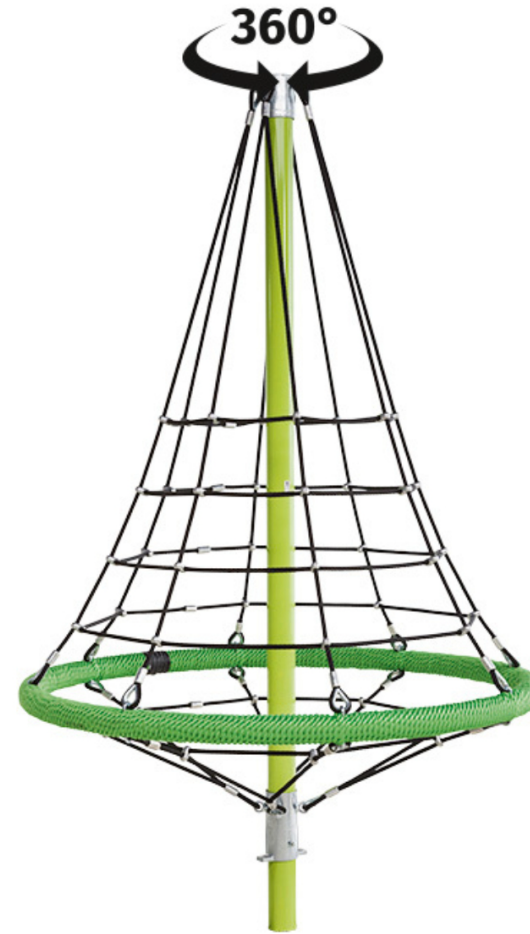

DOCUMENTACIÓN TÉCNICA

Ref.: TRP14

Red Cono Redonda 360°

UNE EN 1176-1:2018

Altura libre de caída: 2,64 m

Edad recomendada de uso: a partir de 3 años

Fabricada con cuerda armada antivandálica \varnothing 16 mm

Conectores de Aluminio

Barra termolacada en polvo con cápsula galvanizada en caliente

Gira 360°

ALZADO

PLANTA

ÁREA DE SEGURIDAD
Superficie= 18,59 m²
E: 1/2

Dibujado		PLANO 1 VISTAS GENERALES	Ref:	TRP14
Revisado				
Aprobado				
Descripción:		Escala:	Nº Hoja	
RED CONO REDONDA 360°			2/2	
		Fecha:	21/02/2020	