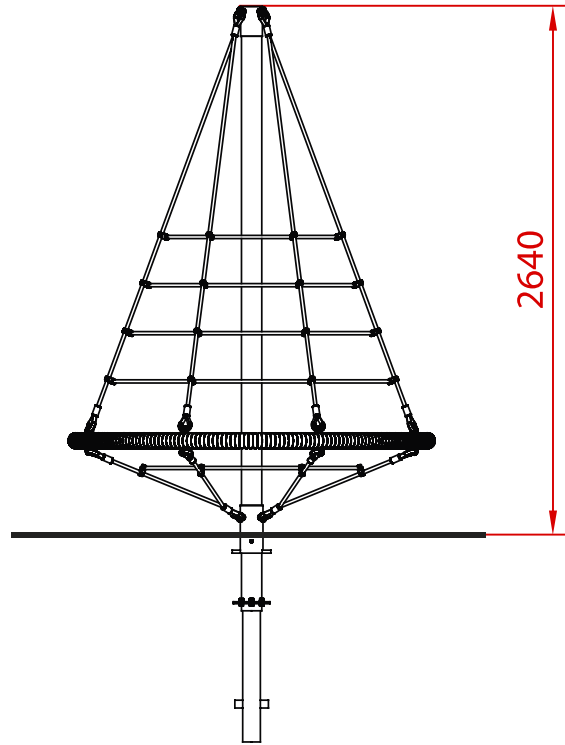

DOCUMENTACIÓN TÉCNICA

Ref.: TRP14

Red Cono Redonda 360°

UNE EN 1176-1:2018

Altura libre de caída: 2,64 m

Edad recomendada de uso: a partir de 3 años

Fabricada con cuerda armada antivandálica \varnothing 16 mm

Conectores de Aluminio

Barra termolacada en polvo con cápsula galvanizada en caliente

Gira 360°

ALZADO

PLANTA

ÁREA DE SEGURIDAD
Superficie= 18,59 m²
E: 1/2

Dibujado		PLANO 1 VISTAS GENERALES	Ref:	TRP14
Revisado				
Aprobado				
Descripción:		Escala:	Nº Hoja	
RED CONO REDONDA 360°			2/2	
		Fecha:	21/02/2020	