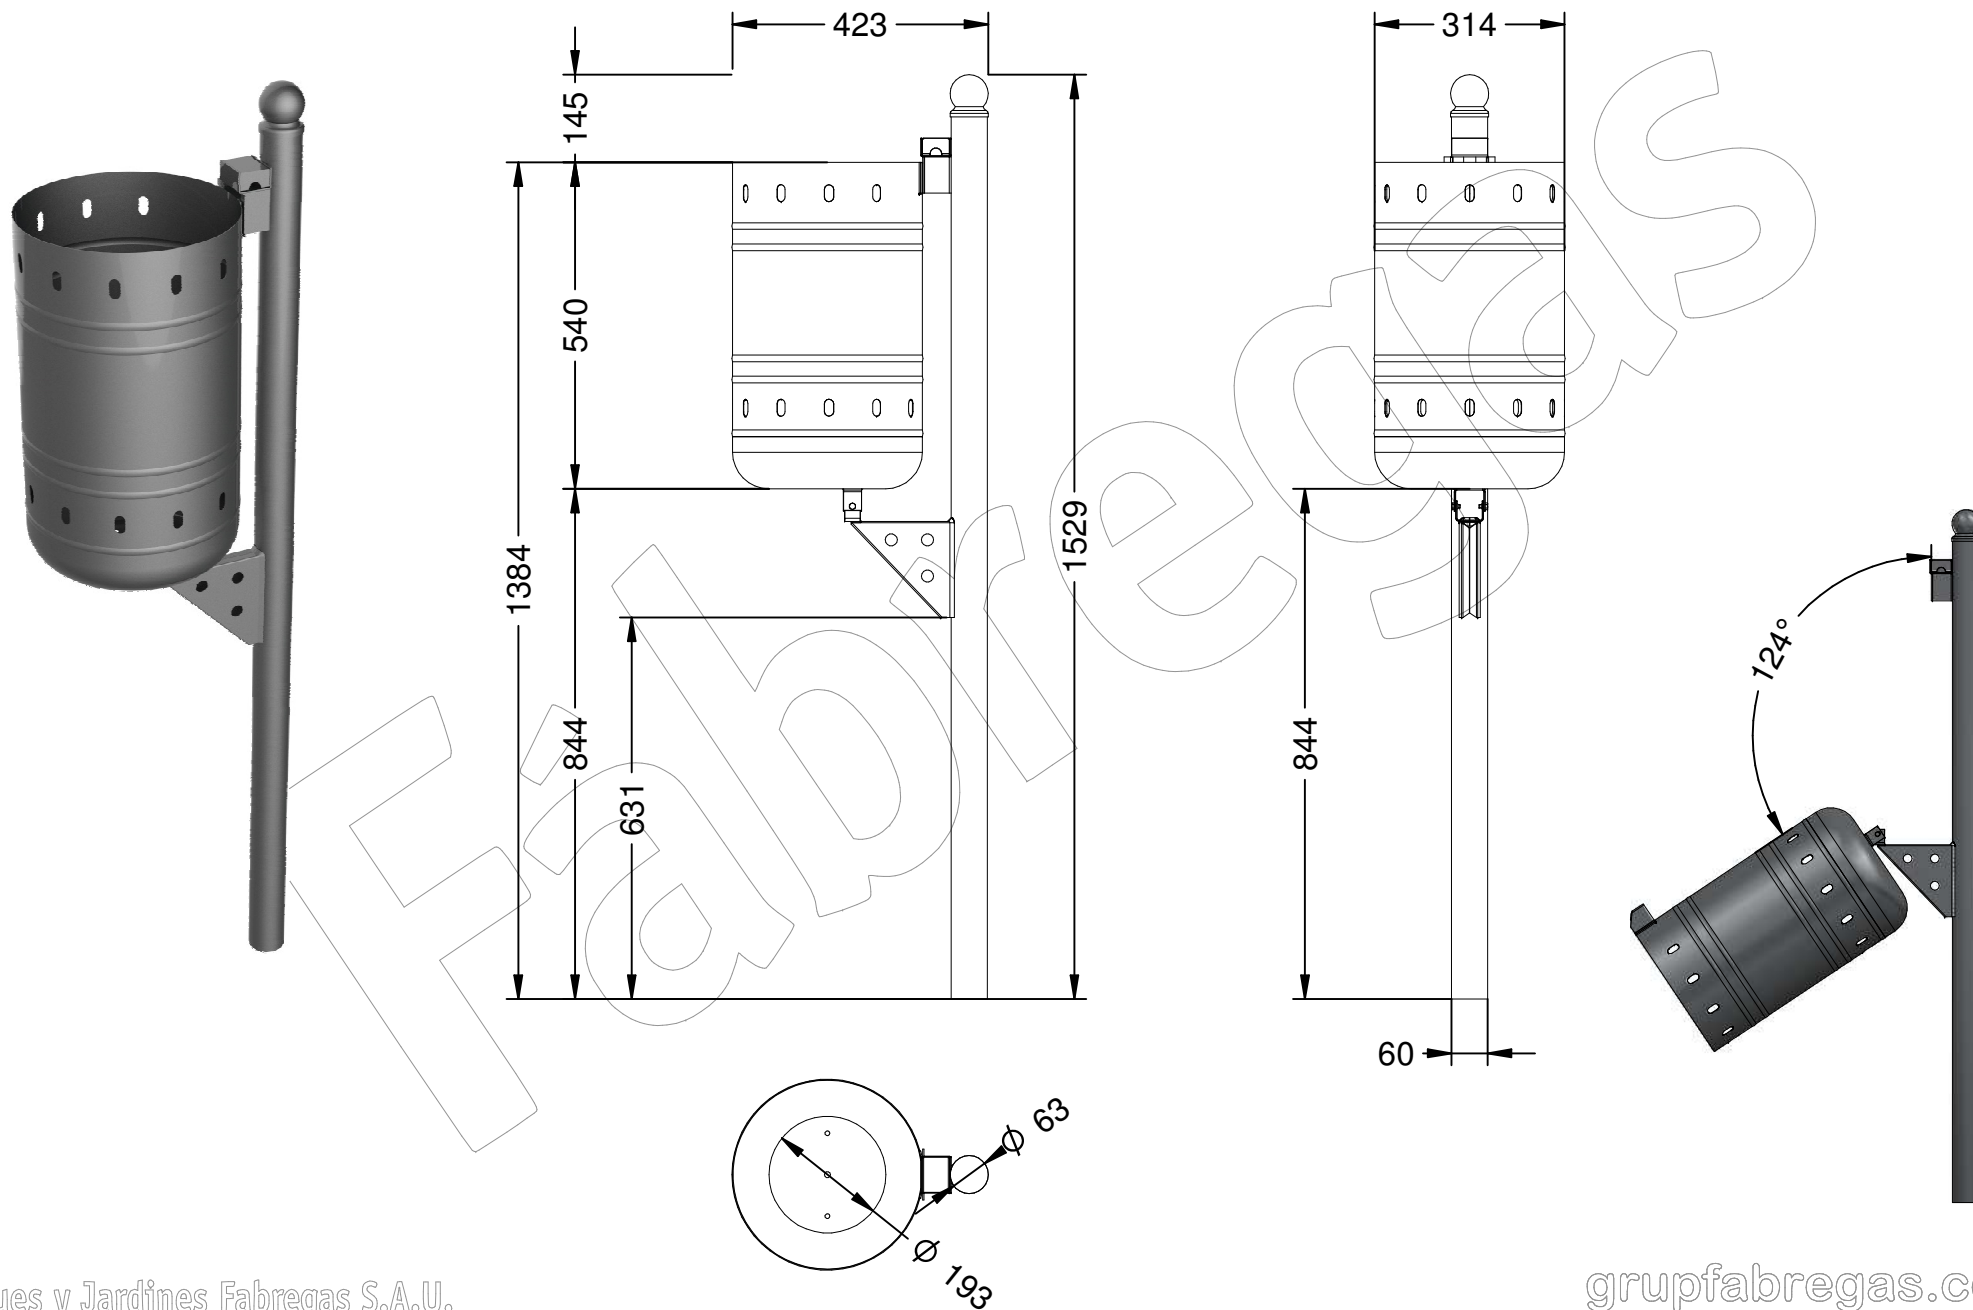

# C-21

Papelera modelo Tenerife de plancha de acero embutida y pintada al horno.

Revision: 01 - 22/03/2018

## C-21

Papelera modelo Tenerife de plancha de acero embutida y pintada al horno.

Revision: 01 - 22/03/2018

-ES- 

Descripción: Papelera tipo Tenerife.

Material: Plancha de Acero embutida.

Acabado: Pintada al horno.

Anclaje: Mediante empotramiento.

Embalaje: Caja de cartón.

Capacidad: 40 L.

-EN- 

Description: Tenerife type bin.

Material: Steel.

Paint finish: Powder coated finish.

Anchorage: By embedding.

-FR- 

Description: Poubelle de type Tenerife.

Matériel: Plaque d'acier gaufré.

Finition: Peint au four.

Anchorage: À sceller.

Emballage: Boîte en carton.

Capacité: 40 L.