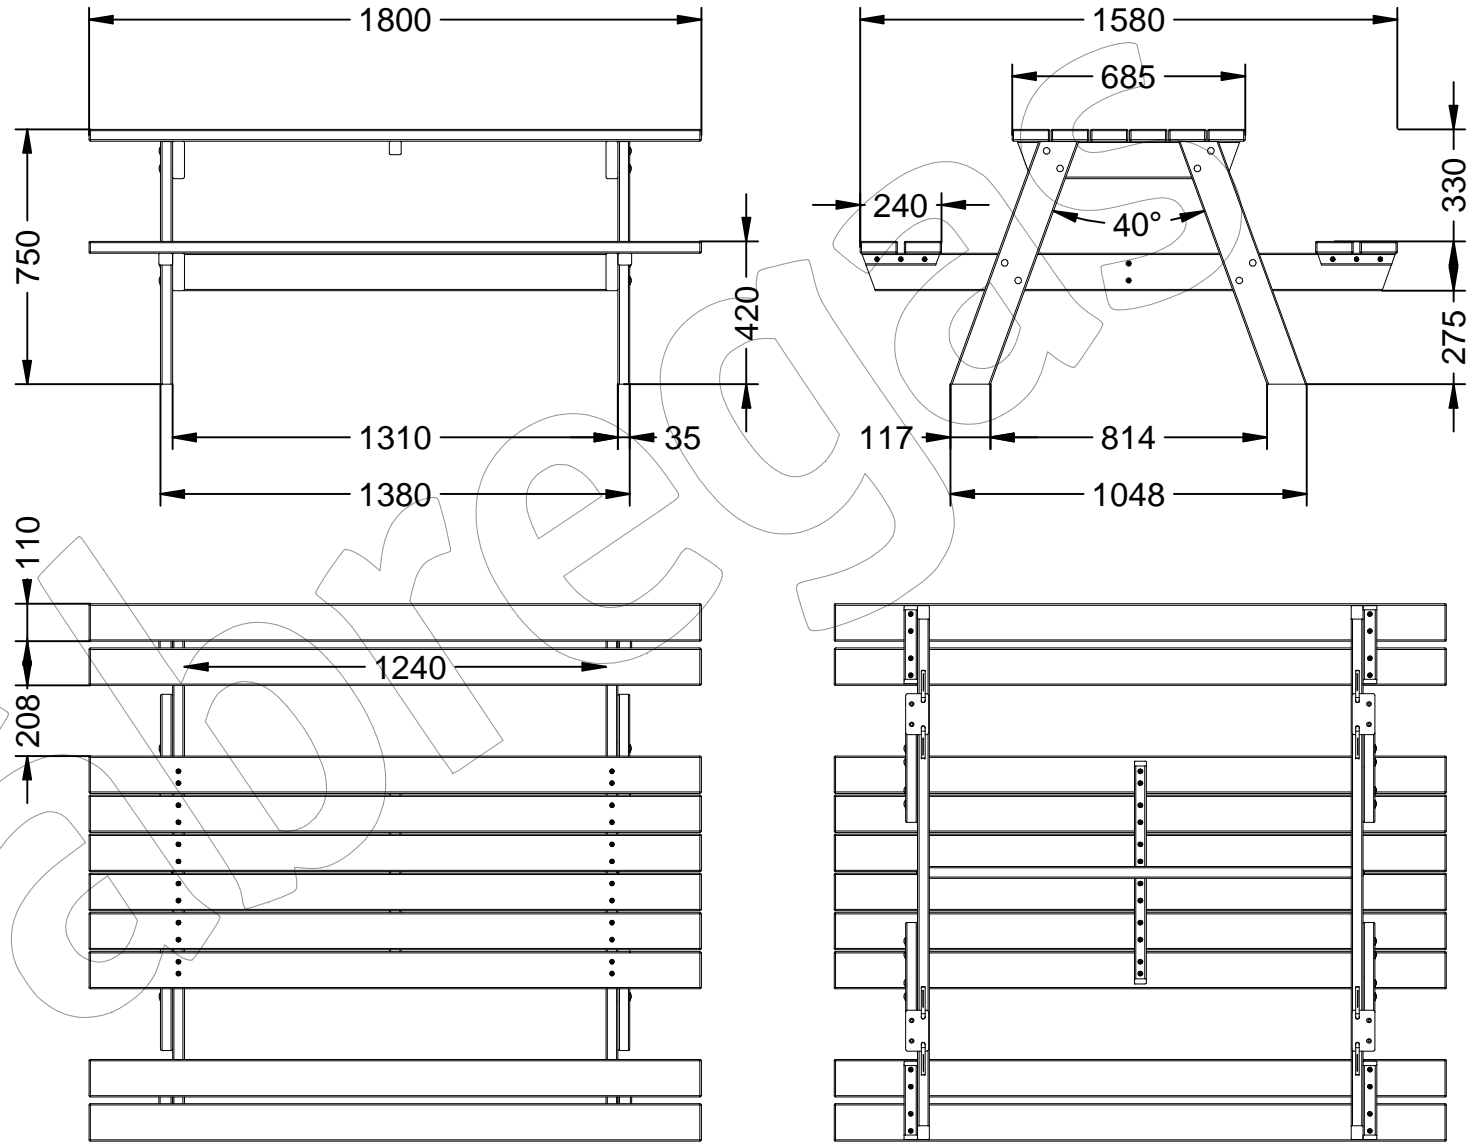

# E-PICNIC-106

Mesa Picnic de medidas: 1800x1580x750 mm, madera de Guinea, se suministra semi-montada.

Revision: 01 - 13/07/2018

## E-PICNIC-106

Mesa Picnic de medidas: 1800x1580x750 mm, madera de Guinea, se suministra semi-montada.

Revision: 01 - 13/07/2018

**-ES-** 

Descripción: Mesa Picnic de madera de Guinea con medidas 1800x1580x750 mm - ( Asiento 420 mm ).

Materiales:  
Listón: Madera de Guinea.

Tornillería en acero inoxidable.  
Se suministra Semi-montada.

Anclaje ( Opcional ) : Mediante empotramiento - 8 Varillas de rea  $\varnothing$ 11 mm.

**-CA-** 

Descripció: Taula Picnic de fusta de Guinea amb mesures 1800x1580x750 mm - (Seient 420 mm).

Materials:  
Ribbon: Guinea wood.

Stainless steel screws.  
Supplied Semi-mounted.

Anchoring ( Optional ) : By embedding - 8 Area rods  $\varnothing$ 11 mm.

**-FR-** 

Description: Table de pique-nique en bois de Guinée avec des mesures 1800x1580x750 mm - (Siège 420 mm).