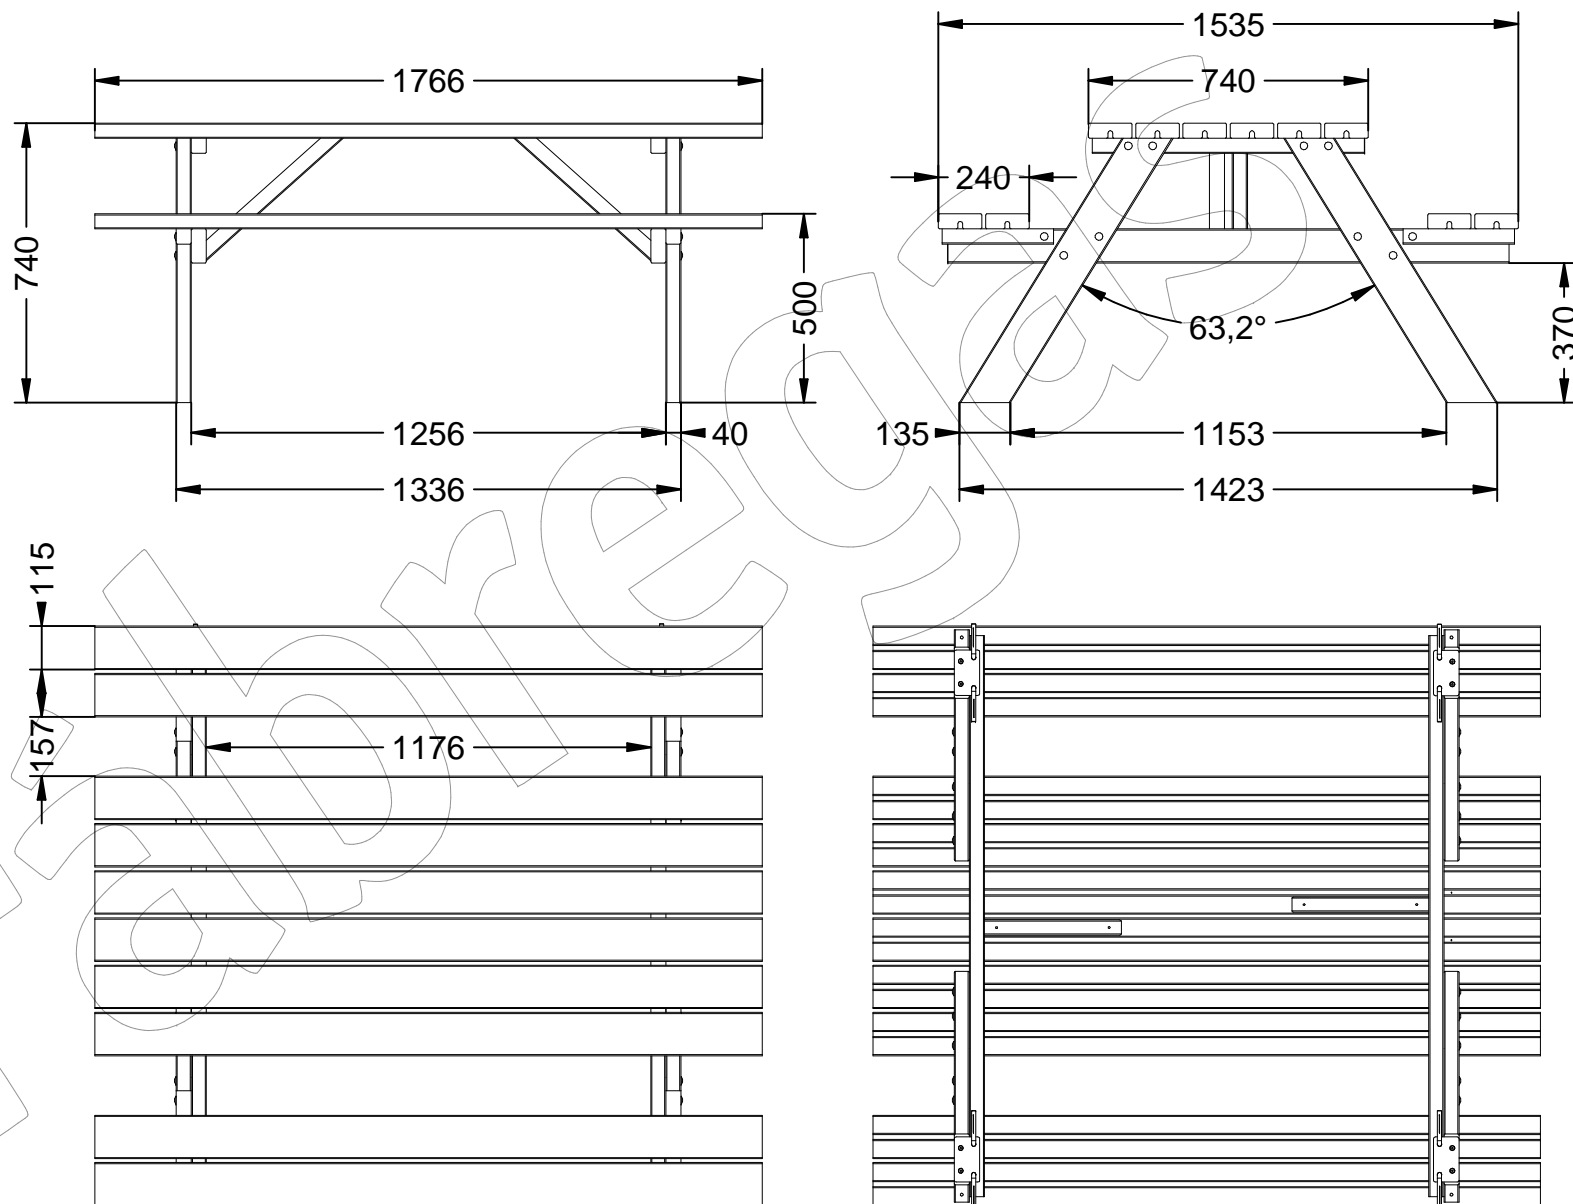

# E-PICNIC

Mesa Picnic de medidas: 1770x1535x740 mm, madera de Pino tratado en autoclave clase IV, se suministra semi-montada.

Revision: 01 - 13/07/2018

## E-PICNIC

Mesa Picnic de medidas: 1770x1535x740 mm, madera de Pino tratado en autoclave clase IV, se suministra semi-montada.

Revision: 01 - 13/07/2018

Fábregas

**-ES-** 

Descripción: Mesa Picnic de madera de pino certificada y tratada en autoclave clase IV con medidas 1770x1535x740 mm.

**-EN-** 

Description: Picnic table made of certified pine wood and treated in a class IV autoclave measuring 1770x1535x740 mm.

Materials:  
Ribbon: Pine wood.

Stainless steel screws.  
Supplied Semi-mounted.

Anchoring ( Optional ):  
Earthen floor: M8x80 mm anchor bolt.  
On concrete block: 8 Area rods Ø11 mm.

**-PT-** 

Descrição: Mesa de piquenique feita de madeira de pinho certificada e tratada numa autoclave de classe IV medindo 1770x1535x740 mm.