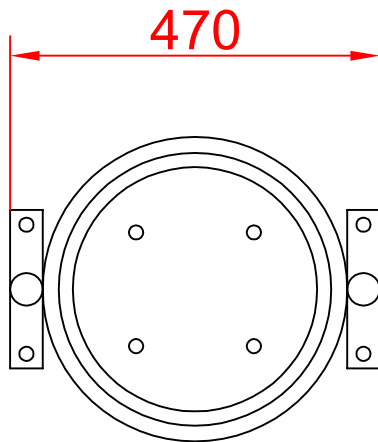

ALZADO

PLANTA

TERMOLACADA

CHAPA Y TUBO METÁLICO
 CHAPA PERFORADA
 PINTADO OXIRÓN NEGRO FORJA
 ABATIBLE CON CIERRE DE SEGURIDAD
 CAPACIDAD: 60 LITROS

Dibujado		VISTAS		Código: MPH01-L
Revisado				
Aprobado				
Descripción:		Escala:	Peso:	
MODELO AVENIDA LACADA		Fecha:	23-09-16	